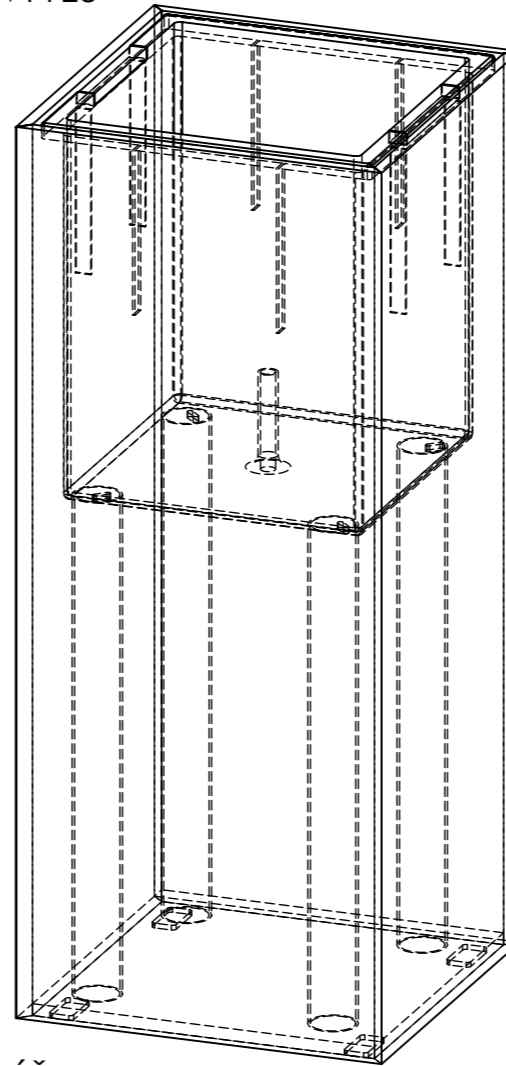

INTERIÉROVÝ KVĚTINÁČ CUBICO 30

ŘEZ B-B

LINER CUBICO 30
KÓD 19310

ŘEZ A-A

INTERIÉROVÝ KVĚTINÁČ SE SAMOZAVLAŽOVACÍ VLOŽKOU

KÓD	NÁZEV	ZÁKLADNA	VÝŠKA	ZEMINA	VODA	VÁHA	ZDROJ. MAT.
W1YD4	INTERIER CUBICO 30 PICCOLO	310x310	350	14 l	2 l	25 Kg	600x600
W1YE5	INTERIER CUBICO 30 MEDIO	310x310	750	14 l	2 l	35 Kg	600x1200
W1YF6	INTERIER CUBICO 30 GRANDE	310x310	950	14 l	2 l	40 Kg	600x1200

POKUD NEJÍ UVEDENO JINAK: JEDNOTKY JSOU V MILIMETRECH ODSTRANIT OSTRÉ HRANY		OPRACOVÁNÍ: - VODNÍ PAPERSEK - LEPÍRNA		AKTUALIZACE: 2020		TechnoArt	
JMÉNO: KAŠÁK		DATUM: 08.11.2020		NÁZEV VÝROBKU: INTERIER CUBICO 30			
KRESLIL		PROMÍTÁNÍ		KÓD VÝROBKU: W1YD4			
REVIZE 1		MATERIÁL		ČÍSLO VÝKRESU: -		A3	
REVIZE 2		TYP		MĚŘÍTKO: 1:5		LIST 1 Z 2 LISTŮ	
REVIZE 3		ROZMĚR					
REVIZE 4		SÍLA STŘEPU					
REVIZE 5		HMOTNOST					
REVIZE 6							
REVIZE 7							

Tento dokument je vlastnictvím firmy ProCeram a.s. a nesmí být reprodukován pro výrobu produktů mimo TechnoArt. Výkresy mohou používat architekti a jiné autorizované osoby při tvorbě projektu.

INTERIÉROVÝ KVĚTINÁČ CUBICO 30

INTERIER CUBICO 30 GRANDE
W1YF6

VÝŠKA 950 mm

INTERIER CUBICO 30 MEDIO
W1YE5

VÝŠKA 750 mm

INTERIER CUBICO 30 PICCOLO
W1A1D4

VÝŠKA 350 mm

POKUD NEJÍ UVEDENO JINAK: JEDNOTKY JSOU V MILIMETRECH ODSTRANIT OSTRÉ HRANY		OPRACOVÁNÍ: - VODNÍ PAPERSEK - LEPÍRNA		AKTUALIZACE: 2020		TechnoArt	
JMÉNO: KAŠÁK		DATUM: 08.11.2020		NÁZEV VÝROBKU: INTERIER CUBICO 30			
KRESLIL		PROMÍTÁNÍ		KÓD VÝROBKU: -			
REVIZE 1		MATERIÁL		ČÍSLO VÝKRESU: -		A3	
REVIZE 2		TYP		MĚŘÍTKO: 1:6		LIST 2 Z 2 LISTŮ	
REVIZE 3		ROZMĚR					
REVIZE 4		SÍLA STŘEPU					
REVIZE 5		HMOTNOST					
REVIZE 6							
REVIZE 7							