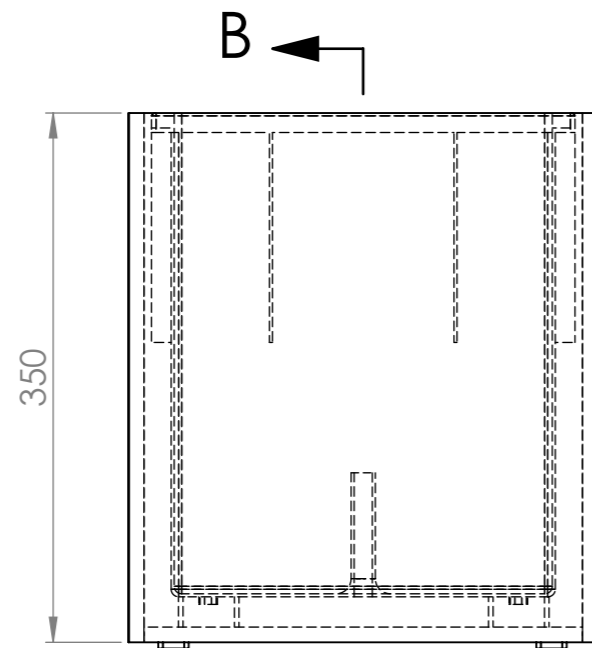

INTERIÉROVÝ KVĚTINÁČ CUBICO 30

ŘEZ B-B

LINER CUBICO 30
KÓD 19310

ŘEZ A-A

INTERIÉROVÝ KVĚTINÁČ SE SAMOZAVLAŽOVACÍ VLOŽKOU

KÓD	NÁZEV	ZÁKLADNA	VÝŠKA	ZEMINA	VODA	VÁHA	ZDROJ. MAT.
W1YD4	INTERIER CUBICO 30 PICCOLO	310x310	350	14 l	2 l	25 Kg	600x600
W1YE5	INTERIER CUBICO 30 MEDIO	310x310	750	14 l	2 l	35 Kg	600x1200
W1YF6	INTERIER CUBICO 30 GRANDE	310x310	950	14 l	2 l	40 Kg	600x1200

POKUD NEJÍ UVEDENO JINAK: JEDNOTKY JSOU V MILIMETRECH ODSTRANIT OSTRÉ HRANY		OPRACOVÁNÍ: - VODNÍ PAPERSEK - LEPÍRNA		AKTUALIZACE: 2020		TechnoArt	
JMÉNO: KAŠÁK		DATUM: 08.11.2020		NÁZEV VÝROBKU: INTERIER CUBICO 30			
KRESLIL		PROMÍTÁNÍ		KÓD VÝROBKU: W1YD4			
REVIZE 1		MATERIÁL		ČÍSLO VÝKRESU: -		A3	
REVIZE 2		TYP		MĚŘÍTKO: 1:5		LIST 1 Z 2 LISTŮ	
REVIZE 3		ROZMĚR					
REVIZE 4		SÍLA STŘEPU					
REVIZE 5		HMOTNOST					
REVIZE 6							
REVIZE 7							

INTERIER CUBICO 30 GRANDE
W1YF6

VÝŠKA 950 mm

INTERIER CUBICO 30 MEDIO
W1YE5

VÝŠKA 750 mm

INTERIER CUBICO 30 PICCOLO
W1A1D4

VÝŠKA 350 mm

POKUD NEJÍ UVEDENO JINAK: JEDNOTKY JSOU V MILIMETRECH ODSTRANIT OSTRÉ HRANY		OPRACOVÁNÍ: - VODNÍ PAPERSEK - LEPÍRNA		AKTUALIZACE: 2020		TechnoArt	
JMÉNO: KAŠÁK		DATUM: 08.11.2020		NÁZEV VÝROBKU: INTERIER CUBICO 30			
KRESLIL		PROMÍTÁNÍ		KÓD VÝROBKU: -			
REVIZE 1		MATERIÁL		ČÍSLO VÝKRESU: -		A3	
REVIZE 2		TYP		MĚŘÍTKO: 1:6		LIST 2 Z 2 LISTŮ	
REVIZE 3		ROZMĚR					
REVIZE 4		SÍLA STŘEPU					
REVIZE 5		HMOTNOST					
REVIZE 6							
REVIZE 7							