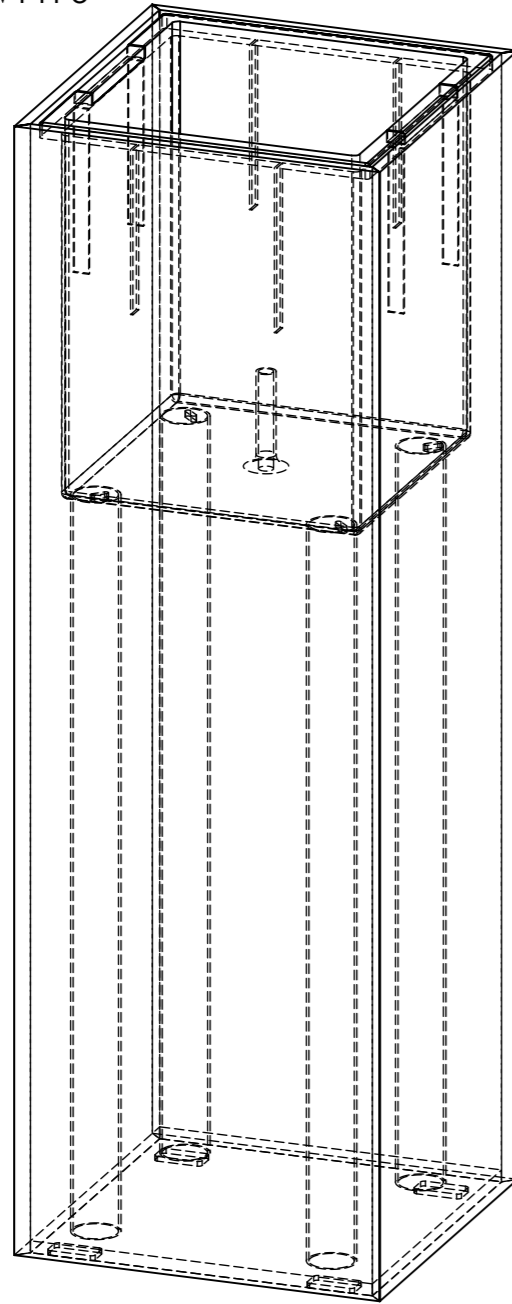

INTERIÉROVÝ KVĚTINÁČ CUBICO 30

ŘEZ B-B

LINER CUBICO 30
KÓD 19310

ŘEZ A-A

INTERIÉROVÝ KVĚTINÁČ SE SAMOZAVLAŽOVACÍ VLOŽKOU

KÓD	NÁZEV	ZÁKLADNA	VÝŠKA	ZEMINA	VODA	VÁHA	ZDROJ. MAT.
W1YD4	INTERIER CUBICO 30 PICCOLO	310x310	350	14 l	2 l	25 Kg	600x600
W1YE5	INTERIER CUBICO 30 MEDIO	310x310	750	14 l	2 l	35 Kg	600x1200
W1YF6	INTERIER CUBICO 30 GRANDE	310x310	950	14 l	2 l	40 Kg	600x1200

POKUD NEJÍ UVEDENO JINAK: JEDNOTKY JSOU V MILIMETRECH ODSTRANIT OSTRÉ HRANY		OPRACOVÁNÍ: - VODNÍ PAPERSEK - LEPÍRNA		AKTUALIZACE: 2020		TechnoArt	
JMÉNO: KAŠÁK		DATUM: 08.11.2020		NÁZEV VÝROBKU: INTERIER CUBICO 30			
KRESLIL		PROMÍTÁNÍ		KÓD VÝROBKU: W1YD4			
REVIZE 1		MATERIÁL		ČÍSLO VÝKRESU: -		A3	
REVIZE 2		TYP		MĚŘÍTKO: 1:5		LIST 1 Z 2 LISTŮ	
REVIZE 3		ROZMĚR					
REVIZE 4		SÍLA STŘEPU					
REVIZE 5		HMOTNOST					
REVIZE 6							
REVIZE 7							

INTERIER CUBICO 30 GRANDE
W1YF6

VÝŠKA 950 mm

INTERIER CUBICO 30 MEDIO
W1YE5

VÝŠKA 750 mm

INTERIER CUBICO 30 PICCOLO
W1A1D4

VÝŠKA 350 mm

POKUD NEJÍ UVEDENO JINAK: JEDNOTKY JSOU V MILIMETRECH ODSTRANIT OSTRÉ HRANY		OPRACOVÁNÍ: - VODNÍ PAPERSEK - LEPÍRNA		AKTUALIZACE: 2020		TechnoArt	
JMÉNO: KAŠÁK		DATUM: 08.11.2020		NÁZEV VÝROBKU: INTERIER CUBICO 30			
KRESLIL		PROMÍTÁNÍ		KÓD VÝROBKU: -			
REVIZE 1		MATERIÁL		ČÍSLO VÝKRESU: -		A3	
REVIZE 2		TYP		MĚŘÍTKO: 1:6		LIST 2 Z 2 LISTŮ	
REVIZE 3		ROZMĚR					
REVIZE 4		SÍLA STŘEPU					
REVIZE 5		HMOTNOST					
REVIZE 6							
REVIZE 7							