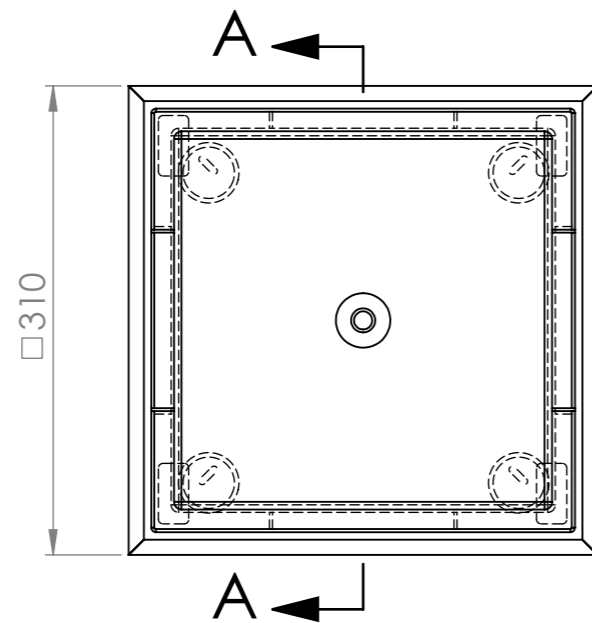

INTERIÉROVÝ KVĚTINÁČ CUBICO 30

ŘEZ B-B

LINER CUBICO 30
KÓD 19310

ŘEZ A-A

INTERIÉROVÝ KVĚTINÁČ SE SAMOZAVLAŽOVACÍ VLOŽKOU

KÓD	NÁZEV	ZÁKLADNA	VÝŠKA	ZEMINA	VODA	VÁHA	ZDROJ. MAT.
W1YD4	INTERIER CUBICO 30 PICCOLO	310x310	350	14 l	2 l	25 Kg	600x600
W1YE5	INTERIER CUBICO 30 MEDIO	310x310	750	14 l	2 l	35 Kg	600x1200
W1YF6	INTERIER CUBICO 30 GRANDE	310x310	950	14 l	2 l	40 Kg	600x1200

POKUD NEJÍ UVEDENO JINAK: JEDNOTKY JSOU V MILIMETRECH ODSTRANIT OSTRÉ HRANY		OPRACOVÁNÍ: - VODNÍ PAPERSEK - LEPÍRNA		AKTUALIZACE: 2020		TechnoArt	
JMÉNO: KAŠÁK		DATUM: 08.11.2020		NÁZEV VÝROBKU: INTERIER CUBICO 30			
KRESLIL		PROMÍTÁNÍ		KÓD VÝROBKU: W1YD4			
REVIZE 1		MATERIÁL		ČÍSLO VÝKRESU: -		A3	
REVIZE 2		TYP		MĚŘÍTKO: 1:5		LIST 1 Z 2 LISTŮ	
REVIZE 3		ROZMĚR					
REVIZE 4		SÍLA STŘEPU					
REVIZE 5		HMOTNOST					
REVIZE 6							
REVIZE 7							

INTERIER CUBICO 30 GRANDE
W1YF6

VÝŠKA 950 mm

INTERIER CUBICO 30 MEDIO
W1YE5

VÝŠKA 750 mm

INTERIER CUBICO 30 PICCOLO
W1A1D4

VÝŠKA 350 mm

POKUD NEJÍ UVEDENO JINAK: JEDNOTKY JSOU V MILIMETRECH ODSTRANIT OSTRÉ HRANY		OPRACOVÁNÍ: - VODNÍ PAPERSEK - LEPÍRNA		AKTUALIZACE: 2020		TechnoArt	
JMÉNO: KAŠÁK		DATUM: 08.11.2020		NÁZEV VÝROBKU: INTERIER CUBICO 30			
KRESLIL		PROMÍTÁNÍ		KÓD VÝROBKU: -			
REVIZE 1		MATERIÁL		ČÍSLO VÝKRESU: -		A3	
REVIZE 2		TYP		MĚŘÍTKO: 1:6		LIST 2 Z 2 LISTŮ	
REVIZE 3		ROZMĚR					
REVIZE 4		SÍLA STŘEPU					
REVIZE 5		HMOTNOST					
REVIZE 6							
REVIZE 7							