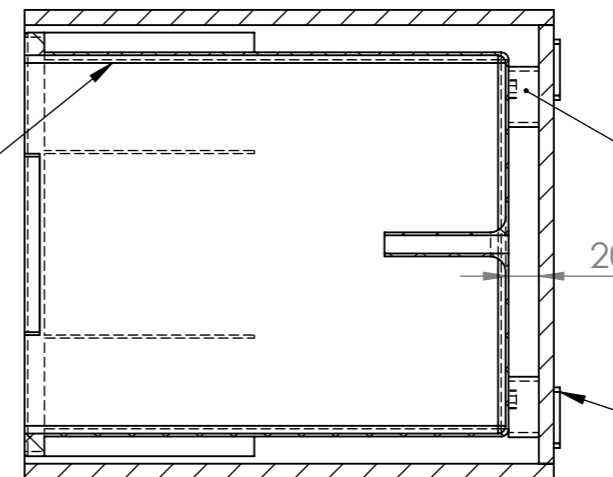

INTERIÉROVÝ KVĚTINÁČ CUBICO 30

ŘEZ B-B

LINER CUBICO 30
KÓD 19310

ŘEZ A-A

INTERIÉROVÝ KVĚTINÁČ SE SAMOZAVLAŽOVACÍ VLOŽKOU

KÓD	NÁZEV	ZÁKLADNA	VÝŠKA	ZEMINA	VODA	VÁHA	ZDROJ. MAT.
W1YD4	INTERIER CUBICO 30 PICCOLO	310x310	350	14 l	2 l	25 Kg	600x600
W1YE5	INTERIER CUBICO 30 MEDIO	310x310	750	14 l	2 l	35 Kg	600x1200
W1YF6	INTERIER CUBICO 30 GRANDE	310x310	950	14 l	2 l	40 Kg	600x1200

POKUD NEJÍ UVEDENO JINAK: JEDNOTKY JSOU V MILIMETRECH ODSTRANIT OSTRÉ HRANY		OPRACOVÁNÍ: - VODNÍ PAPERSEK - LEPÍRNA		AKTUALIZACE: 2020		TechnoArt	
JMÉNO: KAŠÁK		DATUM: 08.11.2020		NÁZEV VÝROBKU: INTERIER CUBICO 30			
KRESLIL		PROMÍTÁNÍ		KÓD VÝROBKU: W1YD4			
REVIZE 1		MATERIÁL		ČÍSLO VÝKRESU: -		A3	
REVIZE 2		TYP		MĚŘÍTKO: 1:5		LIST 1 Z 2 LISTŮ	
REVIZE 3		ROZMĚR					
REVIZE 4		SÍLA STŘEPU					
REVIZE 5		HMOTNOST					
REVIZE 6							
REVIZE 7							

INTERIER CUBICO 30 GRANDE
W1YF6

VÝŠKA 950 mm

INTERIER CUBICO 30 MEDIO
W1YE5

VÝŠKA 750 mm

INTERIER CUBICO 30 PICCOLO
W1A1D4

VÝŠKA 350 mm

POKUD NEJÍ UVEDENO JINAK: JEDNOTKY JSOU V MILIMETRECH ODSTRANIT OSTRÉ HRANY		OPRACOVÁNÍ: - VODNÍ PAPERSEK - LEPÍRNA		AKTUALIZACE: 2020		TechnoArt	
JMÉNO: KAŠÁK		DATUM: 08.11.2020		NÁZEV VÝROBKU: INTERIER CUBICO 30			
KRESLIL		PROMÍTÁNÍ		KÓD VÝROBKU: -			
REVIZE 1		MATERIÁL		ČÍSLO VÝKRESU: -		A3	
REVIZE 2		TYP		MĚŘÍTKO: 1:6		LIST 2 Z 2 LISTŮ	
REVIZE 3		ROZMĚR					
REVIZE 4		SÍLA STŘEPU					
REVIZE 5		HMOTNOST					
REVIZE 6							
REVIZE 7							