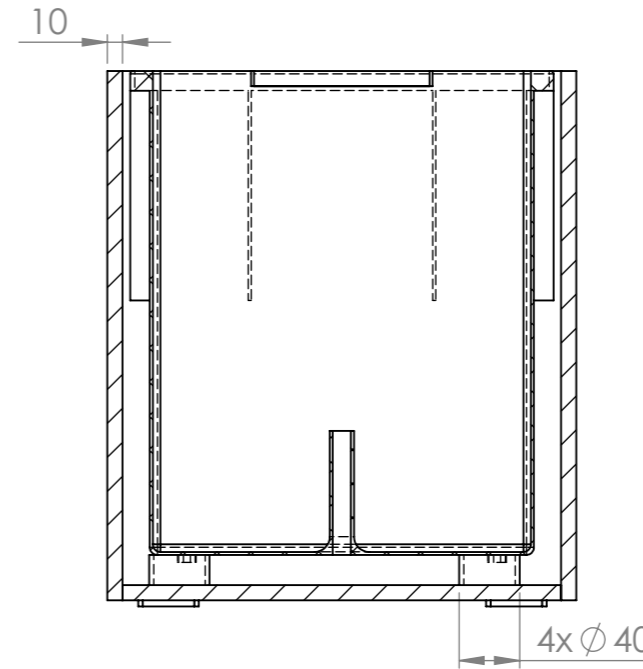

INTERIÉROVÝ KVĚTINÁČ CUBICO 30

ŘEZ B-B

LINER CUBICO 30
KÓD 19310

ŘEZ A-A

INTERIÉROVÝ KVĚTINÁČ SE SAMOZAVLAŽOVACÍ VLOŽKOU

KÓD	NÁZEV	ZÁKLADNA	VÝŠKA	ZEMINA	VODA	VÁHA	ZDROJ. MAT.
W1YD4	INTERIER CUBICO 30 PICCOLO	310x310	350	14 l	2 l	25 Kg	600x600
W1YE5	INTERIER CUBICO 30 MEDIO	310x310	750	14 l	2 l	35 Kg	600x1200
W1YF6	INTERIER CUBICO 30 GRANDE	310x310	950	14 l	2 l	40 Kg	600x1200

POKUD NEJÍ UVEDENO JINAK: JEDNOTKY JSOU V MILIMETRECH ODSTRANIT OSTRÉ HRANY		OPRACOVÁNÍ: - VODNÍ PAPERSEK - LEPÍRNA		AKTUALIZACE: 2020		TechnoArt	
JMÉNO: KAŠÁK		DATUM: 08.11.2020		NÁZEV VÝROBKU: INTERIER CUBICO 30			
KRESLIL		PROMÍTÁNÍ		KÓD VÝROBKU: W1YD4			
REVIZE 1		MATERIÁL		ČÍSLO VÝKRESU: -		A3	
REVIZE 2		TYP		MĚŘÍTKO: 1:5		LIST 1 Z 2 LISTŮ	
REVIZE 3		ROZMĚR					
REVIZE 4		SÍLA STŘEPU					
REVIZE 5		HMOTNOST					
REVIZE 6							
REVIZE 7							

INTERIER CUBICO 30 GRANDE
W1YF6

VÝŠKA 950 mm

INTERIER CUBICO 30 MEDIO
W1YE5

VÝŠKA 750 mm

INTERIER CUBICO 30 PICCOLO
W1A1D4

VÝŠKA 350 mm

POKUD NEJÍ UVEDENO JINAK: JEDNOTKY JSOU V MILIMETRECH ODSTRANIT OSTRÉ HRANY		OPRACOVÁNÍ: - VODNÍ PAPERSEK - LEPÍRNA		AKTUALIZACE: 2020		TechnoArt	
JMÉNO: KAŠÁK		DATUM: 08.11.2020		NÁZEV VÝROBKU: INTERIER CUBICO 30			
KRESLIL		PROMÍTÁNÍ		KÓD VÝROBKU: -			
REVIZE 1		MATERIÁL		ČÍSLO VÝKRESU: -		A3	
REVIZE 2		TYP		MĚŘÍTKO: 1:6		LIST 2 Z 2 LISTŮ	
REVIZE 3		ROZMĚR					
REVIZE 4		SÍLA STŘEPU					
REVIZE 5		HMOTNOST					
REVIZE 6							
REVIZE 7							