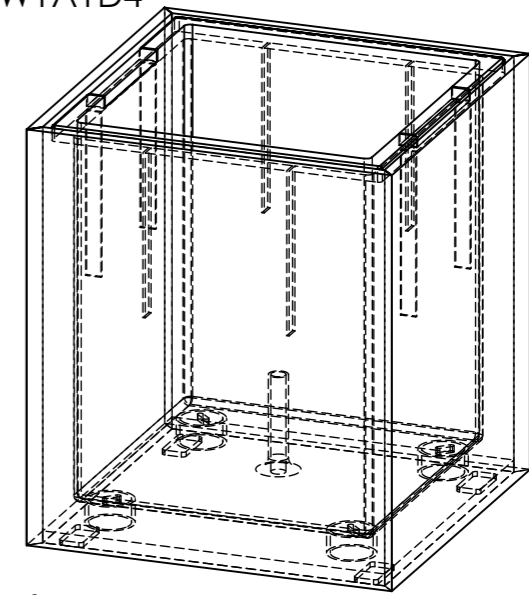

INTERIÉROVÝ KVĚTINÁČ CUBICO 30

ŘEZ B-B

LINER CUBICO 30
KÓD 19310

ŘEZ A-A

INTERIÉROVÝ KVĚTINÁČ SE SAMOZAVLAŽOVACÍ VLOŽKOU

KÓD	NÁZEV	ZÁKLADNA	VÝŠKA	ZEMINA	VODA	VÁHA	ZDROJ. MAT.
W1YD4	INTERIER CUBICO 30 PICCOLO	310x310	350	14 l	2 l	25 Kg	600x600
W1YE5	INTERIER CUBICO 30 MEDIO	310x310	750	14 l	2 l	35 Kg	600x1200
W1YF6	INTERIER CUBICO 30 GRANDE	310x310	950	14 l	2 l	40 Kg	600x1200

INTERIER CUBICO 30 GRANDE
W1YF6

VÝŠKA 950 mm

INTERIER CUBICO 30 MEDIO
W1YE5

VÝŠKA 750 mm

INTERIER CUBICO 30 PICCOLO
W1A1D4

VÝŠKA 350 mm

POKUD NEJÍ UVEDENO JINAK: JEDNOTKY JSOU V MILIMETRECH ODSTRANIT OSTRÉ HRANY		OPRACOVÁNÍ: - VODNÍ PAPERSEK - LEPÍRNA		AKTUALIZACE: 2020		TechnoArt	
JMÉNO: KAŠÁK		DATUM: 08.11.2020		NÁZEV VÝROBKU: INTERIER CUBICO 30			
KRESLIL		PROMÍTÁNÍ		KÓD VÝROBKU: -			
REVIZE 1		MATERIÁL		ČÍSLO VÝKRESU: -		A3	
REVIZE 2		TYP		MĚŘÍTKO: 1:6		LIST 2 Z 2 LISTŮ	
REVIZE 3		ROZMĚR					
REVIZE 4		SÍLA STŘEPU					
REVIZE 5		HMOTNOST					
REVIZE 6							
REVIZE 7							